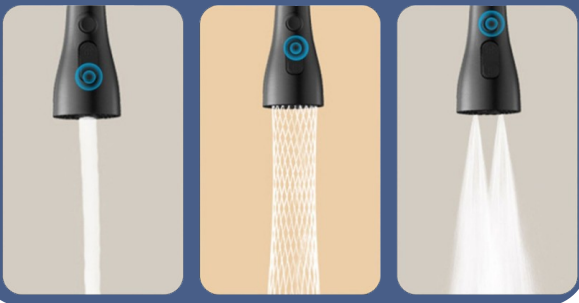

PULLING TAP

خراط سحب

WATERFALL OUTFLOW

تدفق شلال المياه

WATERFALL SINK

THICKNESS EDGE
OF SINK 3.00mm
AND BOWL SINK 1,00mm

سماكة حرف الحوض
3,00mm وسماكة الحوض
1,00mm

PULLING TAP

QUICK AND CONVENIENT CLEANING

Say Good Bye To Faucet Single Water Column Mode
The Faucet Is Equipped With Four Water Modes.
Flower Wine.bubble Waterblade Water And Waterfall

خراط سخاب

تنظيف سريع ومريح

قل وداعاً للصنوبر التقليدي
تم تجهيز هذا الصنوبر بأربعة أوضاع لخروج المياه
وضع النبيذ الوردي - وضع فقاعة مياه
وضع شلال المياه - وضع شفرة المياه

3.0MM

THICKENED PANEL
POWERFUL & DURABLE

الواح سميكة وقوية ومتانة دائمة

MODERN PULL- OUT TAP DESIGN

WASHABLE IN ALL DIRECTIONS
TELESCOPIC UP 30-50CM

خراط سخاب بتصميم عصري

قابل للغسل في جميع الاتجاهات
سحب من 30-50CM