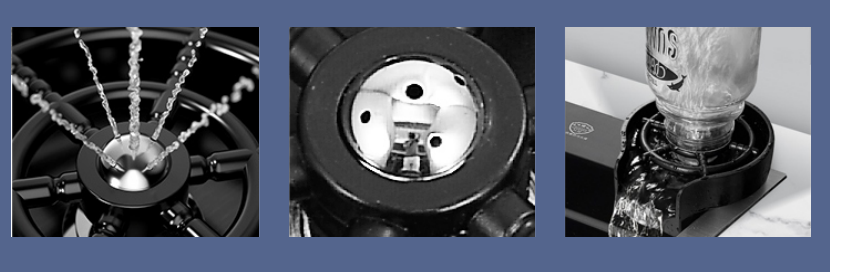

WATERFALL SINK

HIGH CAPACITY

حجم كبير

20 سنة متخصصون في صنع الأحواض

قمنا بتصميم وتصنيع مجموعة كبيرة من أحواض المطابخ الفولاذية المصنوعة من الواجه الاستانلس استيل المقاومة للصدء بدرجة 304 مع مميزات من جميع النواحي سواء كنت تبحث عن تركيب مناسب او مصفاة مميزة او وعاء كبير الحجم او تجفيف علوي او بساطة مع أناقة وإنسيابية تجد كل ذلك في هذه المجموعة الرائعة.

20 YEARS SPECIALIZED IN MANUFACTURING

Above Have Designed And Manufactured A Large Collection Of Stylish 304 Grade Stainless Steel Inset Sinks With Features Throughout. whether You're Looking For A Flush Fit Installation, Distinctive Drainer, large Bowl Size, Top Mounted Drainer Or Sleek Simplicity, You'll Find A Solution In This Collection.

CUP RINSER

شطاف الأكواب

طلاء حجري

STONEGUARD COATING

EXTRA THICKNESS STONEGUARD COATING + EVA SOUNDPROOFING. PREVENTS CONDENSATION BUILD-UP THAT CAN DAMAGE KITCHEN CABINETS.

طلاء حجري بسمك إضافي + عزل للصوت من مادة EVA يمنع تراكم التكثيف الذي قد يؤدي الى تلف خزائن المطبخ.