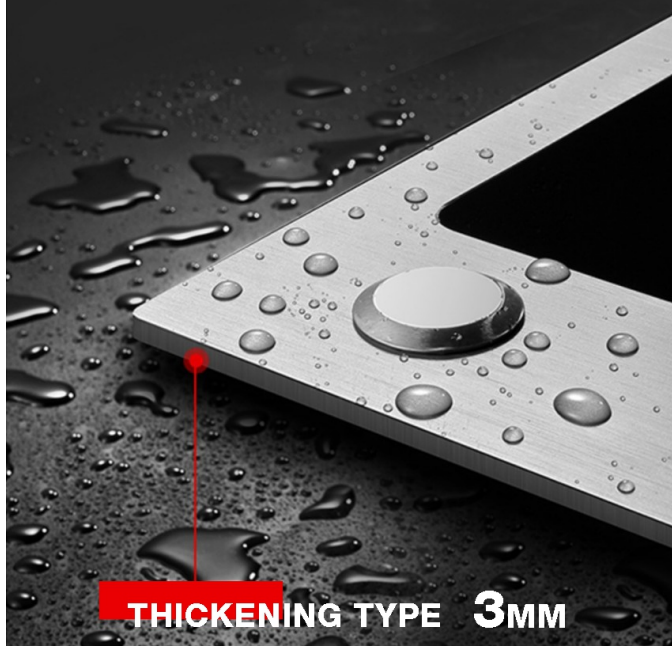

PULLING TAP

خراط سحب

WATERFALL OUTFLOW

تدفق شلال المياه

WATERFALL SINK

THICKNESS EDGE
OF SINK 3.00mm
AND BOWL SINK 1,00mm

سماكة حرف الحوض
3,00mm وسماكة الحوض
1,00mm

PULLING TAP

3.0MM

THICKENED PANEL
POWERFUL & DURABLE

الواح سميكة وقوية ومتانة دائمة

MODERN PULL- OUT TAP DESIGN

WASHABLE IN ALL DIRECTIONS
TELESCOPIC UP 30-50CM

خراط سخاب بتصميم عصري

قابل للغسل في جميع الاتجاهات
سحب من 30-50CM