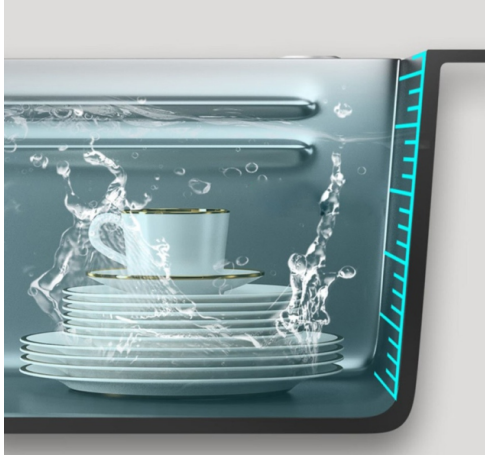

WATERFALL SINK

HIGH CAPACITY

حجم كبير

20 سنة متخصصون في صنع الأحواض

قمنا بتصميم وتصنيع مجموعة كبيرة من أحواض المطابخ الفولاذية المصنوعة من الواجه الاستانلس استيل المقاومة للصدء بدرجة 304 مع مميزات من جميع النواحي سواء كنت تبحث عن تركيب مناسب او مصفاة مميزة او وعاء كبير الحجم او تجفيف علوي او بساطة مع أناقة وإنسيابية تجد كل ذلك في هذه المجموعة الرائعة.

20 YEARS SPECIALIZED IN MANUFACTURING

Above Have Designed And Manufactured A Large Collection Of Stylish 304 Grade Stainless Steel Inset Sinks With Features Throughout. whether You're Looking For A Flush Fit Installation, Distinctive Drainer, large Bowl Size, Top Mounted Drainer Or Sleek Simplicity, You'll Find A Solution In This Collection.

CUP RINSER

شطاف الأكواب

طلاء حجري

STONEGUARD COATING

EXTRA THICKNESS STONEGUARD COATING + EVA SOUNDPROOFING. PREVENTS CONDENSATION BUILD-UP THAT CAN DAMAGE KITCHEN CABINETS.

طلاء حجري بسمك إضافي + عزل للصوت من مادة EVA يمنع تراكم التكثيف الذي قد يؤدي الى تلف خزائن المطبخ.