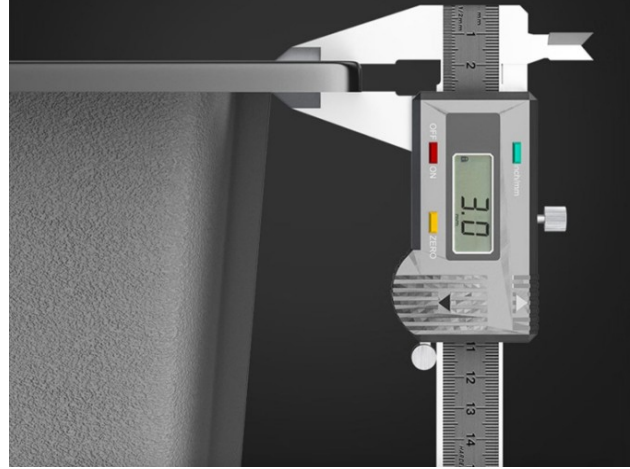

PULLING TAP

خراط سحب

WATERFALL OUTFLOW

تدفق شلال المياه

WATERFALL SINK

THICKNESS EDGE
OF SINK 3.00mm
AND BOWL SINK 1,00mm

سماكة حرف الحوض
3,00mm وسماكة الحوض
1,00mm

PULLING TAP

QUICK AND CONVENIENT CLEANING

Say Good Bye To Faucet Single Water Column Mode
The Faucet Is Equipped With Four Water Modes.
Flower Wine.bubble Waterblade Water And Waterfall

خراط سخاب

تنظيف سريع ومريح

قل وداعاً للصنوبر التقليدي
تم تجهيز هذا الصنوبر بأربعة أوضاع لخروج المياه
وضع النبيذ الوردي - وضع فقاعة مياه
وضع شلال المياه - وضع شفرة المياه

3.0MM

THICKENED PANEL
POWERFUL & DURABLE

الواح سميكة وقوية ومتانة دائمة

MODERN PULL- OUT TAP DESIGN

WASHABLE IN ALL DIRECTIONS
TELESCOPIC UP 30-50CM

خراط سخاب بتصميم عصري

قابل للغسل في جميع الاتجاهات
سحب من 30-50CM